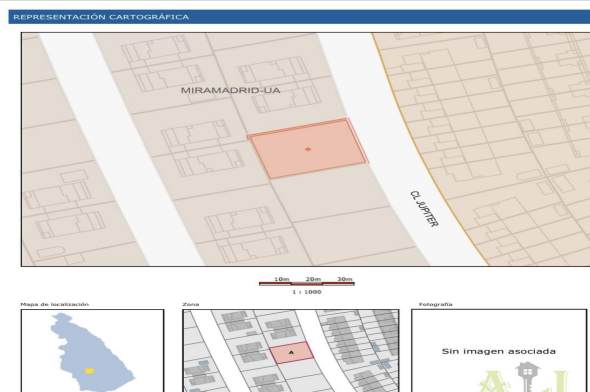

Referencia: **608-2048V**

Tipo inmueble: Terreno

Operación: Venta

Precio: **399.000 €**

Estado: Urbanizable

Población: Paracuellos de Jarama

Provincia: Madrid

Cod. postal: 28860

Zona: Miramadrid

**M<sup>2</sup> construidos:** 402

**Orientación:** esteoeste

**Descripción:**

¡Oportunidad única para construir la casa de tus sueños!

Este espectacular terreno de 402 m<sup>2</sup> se encuentra en una ubicación privilegiada, a pocos minutos del núcleo urbano y rodeado de zonas verdes que invitan a disfrutar de la naturaleza. Ideal para una vivienda unifamiliar, este espacio cuenta con una superficie edificable de 230 m<sup>2</sup> aproximadamente, permitiendo la construcción de hasta tres plantas. (planta baja, primera y cubierta)