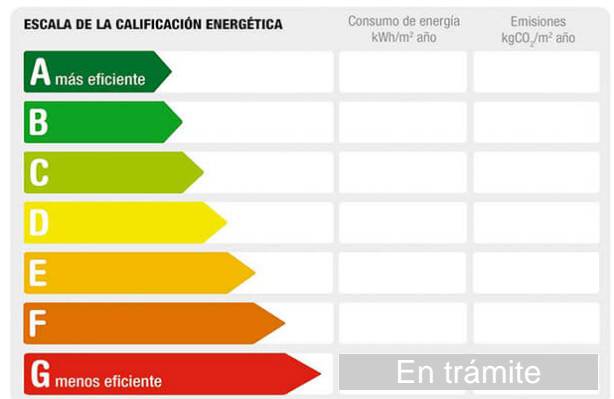

M² construidos: 63	Suelo de: tarima	Aire acondicionado: frío/calor
Garajes: 1	Agua caliente: individual	Energía calefacción: gas natural
Dormitorios: 2	Baños: 1	Exterior/Interior: exterior
Armarios: 2		

Descripción:

Descubre este encantador piso de 60 m² útiles aprox, ideal para quienes buscan comodidad y estilo.

Con 2 dormitorios y un baño, esta vivienda ofrece un espacio perfecto para disfrutar de la vida urbana. La cocina integrada en el salón está equipada con electrodomésticos.

La luminosidad es una de las características más destacadas de este hogar, gracias a su orientación y su ubicación en la quinta planta. Además, cuenta con armarios empotrados en los dormitorios, lo que proporciona un amplio espacio de almacenamiento. El suelo de tarima añade un toque de calidez y elegancia a cada rincón.

Ubicado en una zona con excelente comunicación, tendrás acceso fácil al metro L8 y a las principales vías como la M40 y M11. Todo lo que necesitas está a un paso: comercios, colegios y supermercados. Además, la plaza de garaje y el trastero incluidos en el precio es un gran valor añadido. No dejes pasar la oportunidad de vivir en este piso que combina confort, ubicación y estilo. ¡Ven a verlo!